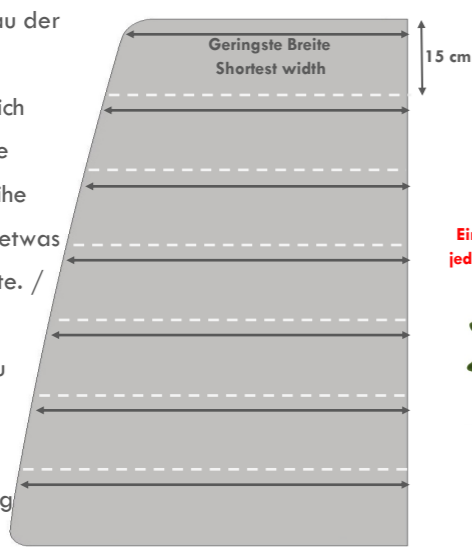

Beginnen Sie mit dem Zusammenbau der letzten Reihe, damit Sie nicht durch Platten gestört werden, wenn Sie sich rückwärts bewegen. Messen Sie die schmalste Stelle für jede 15 cm-Reihe und suchen Sie die passende oder etwas kürzere Breite in der folgenden Liste. / Start assembling the end row, you won't be disturbed by plates if you move backwards. Measure the shortest width for each 15 cm row and find the corresponding drawing or shorter in the following list.

### Farbcode gibt den Abstand zwischen den Federn an / Colour code indicates the space between plates

Grün : 28 mm Abstand zw. Federn / Green : 28 mm space between plates

Rot : 50 mm Abstand zw. Federn / Red : 50 mm space between plates