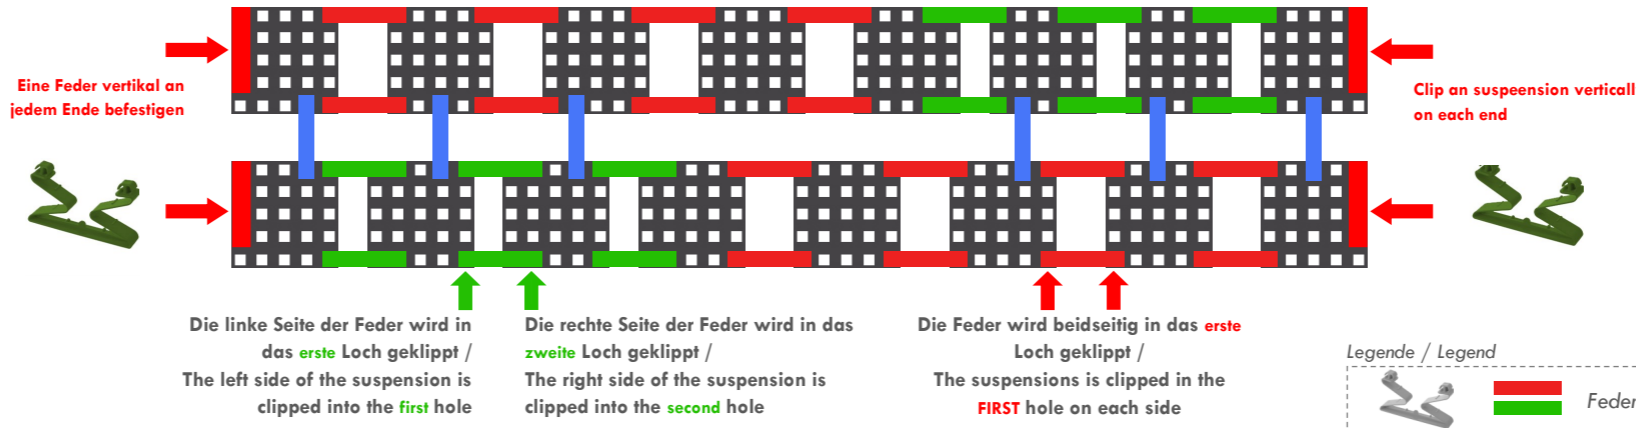

**Befestigung / Fastening**

Kann alle 50 cm mit Sicherungs-Platten befestigt werden /  
 Can be secured to the support by means of locking plates every 50 cm

**Leichter Zugang / Easy access**

Für den Zugriff bitte Verbinder und Sicherungen lösen  
 To access storage, unmount suspensions and connectors around the panels

**Demontage / Disassembling**

Lösen falsch positionierter Feder  
 Position in alignment with the clip

**Wohnmobil-Lattenrost 'Mobilitec'  
 Motorhome slatted frame 'Mobilitec'**

**Erweiterungs-Set / Extension set  
 0,3 m<sup>2</sup> (+10 cm)**

Beginnen Sie mit dem Zusammenbau der letzten Reihe, damit Sie nicht durch Platten gestört werden, wenn Sie sich rückwärts bewegen. Messen Sie die schmalste Stelle für jede 15 cm-Reihe und suchen Sie die passende oder etwas kürzere Breite in der folgenden Liste. / Start assembling the end row, you won't be disturbed by plates if you move backwards. Measure the shortest width for each 15 cm row and find the corresponding drawing or shorter in the following list.

### Farbcode gibt den Abstand zwischen den Federn an / Colour code indicates the space between plates

Grün : 28 mm Abstand zw. Federn / Green : 28 mm space between plates

Rot : 50 mm Abstand zw. Federn / Red : 50 mm space between plates