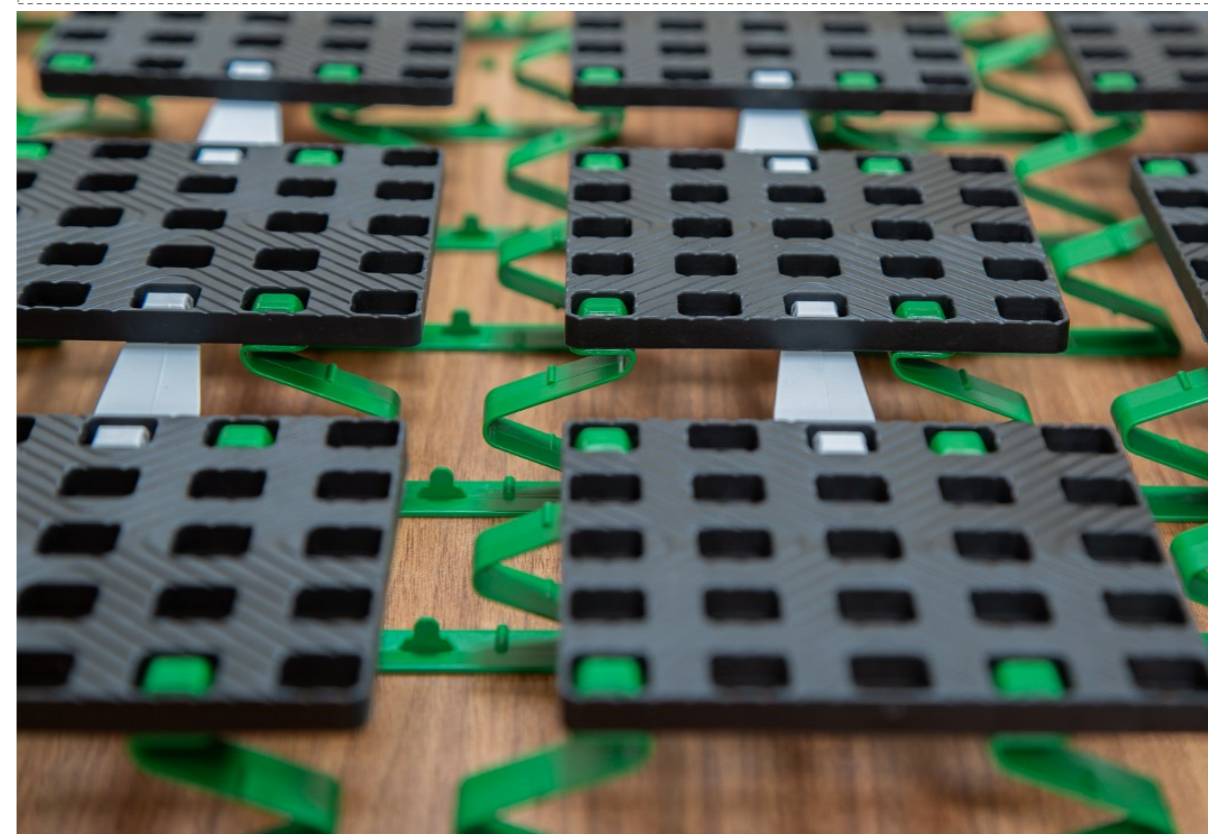

**Mittelzonen-Verstärkung / Firmness Zones**

Um die Mittelzone zu verstärken, fügen Sie eine 3. Feder zwischen den 2 vorhandenen hinzu  
 To reinforce lumbar zone, add a 3rd suspension between the 2 existing ones

**Befestigung / Fastening**

Kann alle 50 cm mit Sicherungs-Platten befestigt werden /  
 Can be secured to the support by means of locking plates every 50 cm

**Leichter Zugang / Easy access**

Für den Zugriff bitte Verbinder und Sicherungen lösen  
 To access storage, unmount suspensions and connectors around the panels

**Demontage / Disassembling**

Lösen falsch positionierter Feder  
 Position in alignment with the clip

**Wohnmobil-Lattenrost 'Mobilitec'  
 Motorhome slatted frame 'Mobilitec'**

**Erweiterungs-Set / Extension set  
 0,3 m<sup>2</sup> (+10 cm)**

### Farbcode gibt den Abstand zwischen den Federn an / Colour code indicates the space between plates

Grün : 28 mm Abstand zw. Federn / Green : 28 mm space between plates

Rot : 50 mm Abstand zw. Federn / Red : 50 mm space between plates