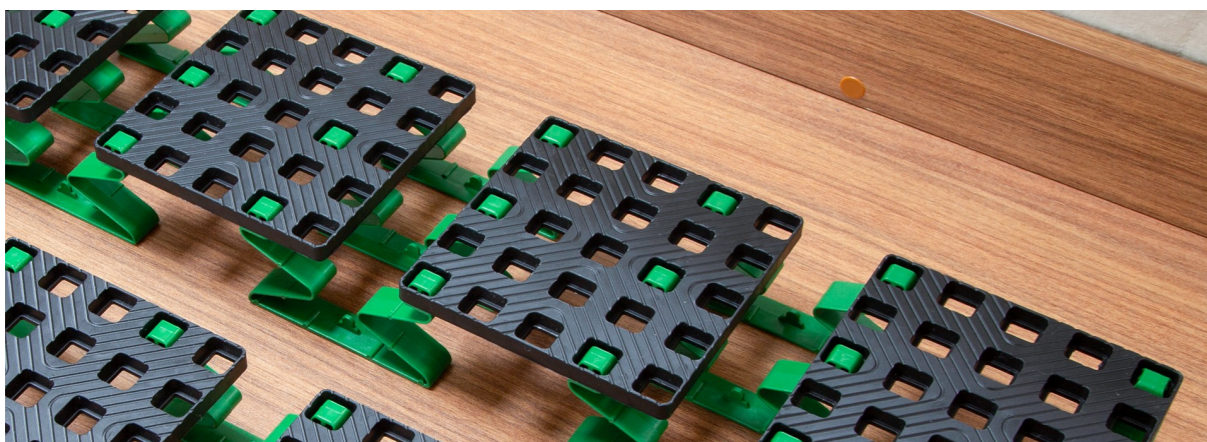

**Mittelzonen-Verstärkung / Firmness Zones**

Um die Mittelzone zu verstärken, fügen Sie eine 3. Feder zwischen den 2 vorhandenen hinzu  
 To reinforce lumbar zone, add a 3rd suspension between the 2 existing ones

**Befestigung / Fastening**

Kann alle 50 cm mit Sicherungs-Platten befestigt werden /  
 Can be secured to the support by means of locking plates every 50 cm

**Leichter Zugang / Easy access**

Für den Zugriff bitte Verbinder und Sicherungen lösen  
 To access storage, unmount suspensions and connectors around the panels

### Farbcode gibt den Abstand zwischen den Federn an / Colour code indicates the space between plates

Grün : 28 mm Abstand zw. Federn / Green : 28 mm space between plates

Rot : 50 mm Abstand zw. Federn / Red : 50 mm space between plates