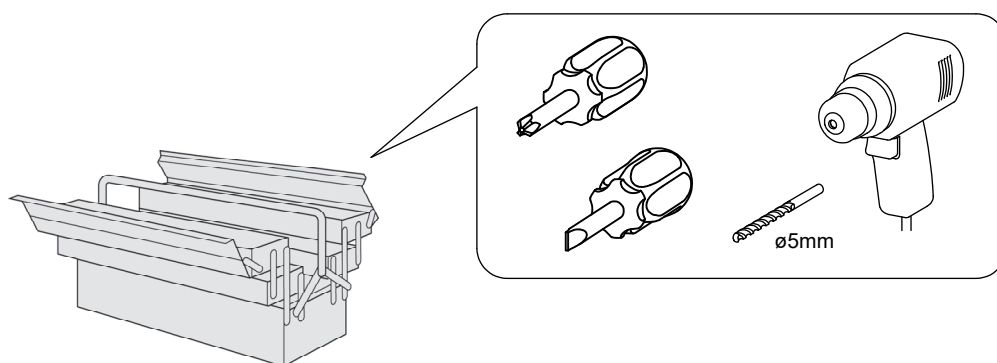

Kommode "Belvedere"

Kommode "Belvedere"

A24  18 x ø8 x 30mm	B02  18 x ø15 x 12mm
B12  18 x cc34, ø5 x 11mm	D11  22 x ø3,5 x 15mm
D35  12 x ø4 x 35mm	J01  6 x
P04  2 x ø20 x 24mm	S42  28 x ø4,2 x 13mm
T53 L  2 x 400mm	
T53 R  2 x 400mm	

1

2

3

4

5

D11  6 x ø3,5 x 15mm	J01  6 x	S42  16 x ø4,2 x 13mm
---	--	--

6

A24  10 x ø8 x 30mm	B12  8 x cc34, ø5 x 11mm
--	---

7

B02  8 x ø15 x 12mm
--

8

9

10