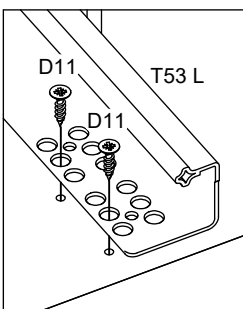

Kommode "Belvedere"

Kommode "Belvedere"

A24  18 x ø8 x 30mm	B02  18 x ø15 x 12mm
B12  18 x cc34, ø5 x 11mm	D11  22 x ø3,5 x 15mm
D35  12 x ø4 x 35mm	J01  6 x
P04  2 x ø20 x 24mm	S42  28 x ø4,2 x 13mm
T53 L  2 x 400mm	
T53 R  2 x 400mm	

1

2

3

4

5

D11  6 x ø3,5 x 15mm	J01  6 x	S42  16 x ø4,2 x 13mm
---	--	--

6

A24  10 x ø8 x 30mm	B12  8 x cc34, ø5 x 11mm
--	---

7

B02  8 x ø15 x 12mm
--

8

9

10