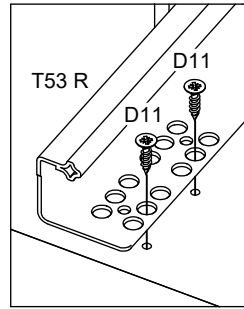

Kommode "Belvedere"

Kommode "Belvedere"

A24  18 x ø8 x 30mm	B02  18 x ø15 x 12mm
B12  18 x cc34, ø5 x 11mm	D11  22 x ø3,5 x 15mm
D35  12 x ø4 x 35mm	J01  6 x
P04  2 x ø20 x 24mm	S42  28 x ø4,2 x 13mm
T53 L  2 x 400mm	
T53 R  2 x 400mm	

1

2

3

4

5

D11  6 x ø3,5 x 15mm	J01  6 x	S42  16 x ø4,2 x 13mm
---	--	--

6

A24  10 x ø8 x 30mm	B12  8 x cc34, ø5 x 11mm
--	---

7

B02  8 x ø15 x 12mm
--

8

9

10