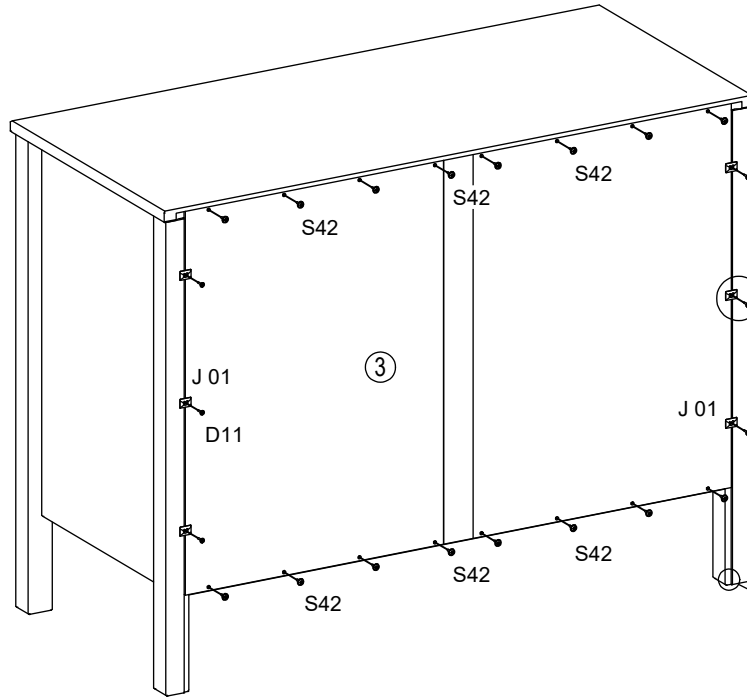

Kommode "Belvedere"

Kommode "Belvedere"

A24  18 x ø8 x 30mm	B02  18 x ø15 x 12mm
B12  18 x cc34, ø5 x 11mm	D11  22 x ø3,5 x 15mm
D35  12 x ø4 x 35mm	J01  6 x
P04  2 x ø20 x 24mm	S42  28 x ø4,2 x 13mm
T53 L  2 x 400mm	
T53 R  2 x 400mm	

1

2

3

4

5

D11  6 x ø3,5 x 15mm	J01  6 x	S42  16 x ø4,2 x 13mm
---	--	--

6

A24  10 x ø8 x 30mm	B12  8 x cc34, ø5 x 11mm
--	---

7

B02  8 x ø15 x 12mm
--

8

9

10