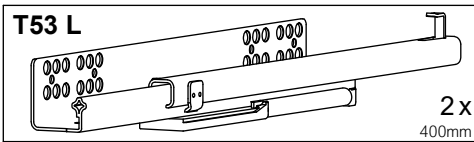

Kommode "Belvedere"

Kommode "Belvedere"

A24  18 x ø8 x 30mm	B02  18 x ø15 x 12mm
B12  18 x cc34, ø5 x 11mm	D11  22 x ø3,5 x 15mm
D35  12 x ø4 x 35mm	J01  6 x
P04  2 x ø20 x 24mm	S42  28 x ø4,2 x 13mm
T53 L  2 x 400mm	
T53 R  2 x 400mm	

1

2

3

4

5

D11  6 x ø3,5 x 15mm	J01  6 x	S42  16 x ø4,2 x 13mm
---	--	--

6

A24  10 x ø8 x 30mm	B12  8 x cc34, ø5 x 11mm
--	---

7

B02  8 x ø15 x 12mm
--

8

9

10