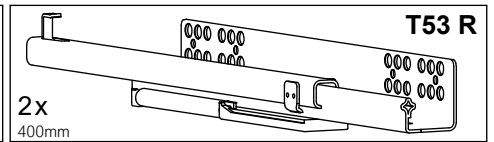

Kommode "Belvedere"

Kommode "Belvedere"

A24  18 x ø8 x 30mm	B02  18 x ø15 x 12mm
B12  18 x cc34, ø5 x 11mm	D11  22 x ø3,5 x 15mm
D35  12 x ø4 x 35mm	J01  6 x
P04  2 x ø20 x 24mm	S42  28 x ø4,2 x 13mm
T53 L  2 x 400mm	
T53 R  2 x 400mm	

1

2

3

4

5

D11  6 x ø3,5 x 15mm	J01  6 x	S42  16 x ø4,2 x 13mm
---	--	--

6

A24  10 x ø8 x 30mm	B12  8 x cc34, ø5 x 11mm
--	---

7

B02  8 x ø15 x 12mm
--

8

9

10