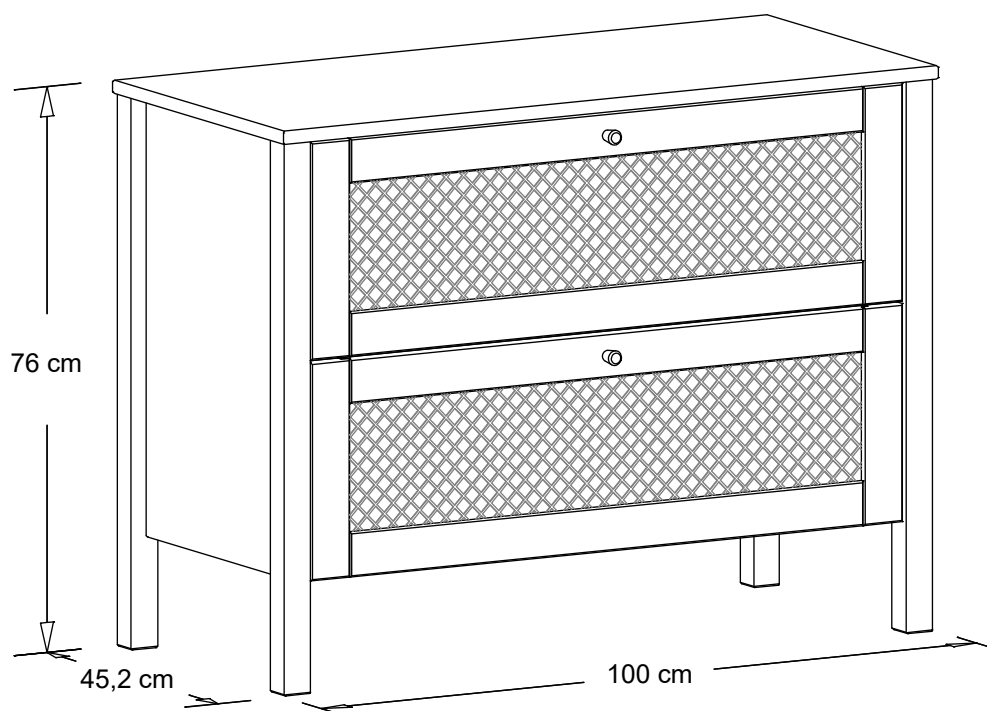

Kommode "Belvedere"

Kommode "Belvedere"

A24  18 x ø8 x 30mm	B02  18 x ø15 x 12mm
B12  18 x cc34, ø5 x 11mm	D11  22 x ø3,5 x 15mm
D35  12 x ø4 x 35mm	J01  6 x
P04  2 x ø20 x 24mm	S42  28 x ø4,2 x 13mm
T53 L  2 x 400mm	
T53 R  2 x 400mm	

1

2

3

4

5

D11  6 x ø3,5 x 15mm	J01  6 x	S42  16 x ø4,2 x 13mm
---	--	--

6

A24  10 x ø8 x 30mm	B12  8 x cc34, ø5 x 11mm
--	---

7

B02  8 x ø15 x 12mm
--

8

9

10