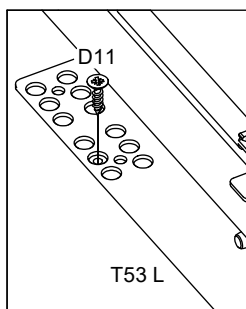

Kommode "Belvedere"

Kommode "Belvedere"

A24  18 x ø8 x 30mm	B02  18 x ø15 x 12mm
B12  18 x cc34, ø5 x 11mm	D11  22 x ø3,5 x 15mm
D35  12 x ø4 x 35mm	J01  6 x
P04  2 x ø20 x 24mm	S42  28 x ø4,2 x 13mm
T53 L  2 x 400mm	
T53 R  2 x 400mm	

1

2

3

4

5

D11  6 x ø3,5 x 15mm	J01  6 x	S42  16 x ø4,2 x 13mm
---	--	--

6

A24  10 x ø8 x 30mm	B12  8 x cc34, ø5 x 11mm
--	---

7

B02  8 x ø15 x 12mm
--

8

9

10